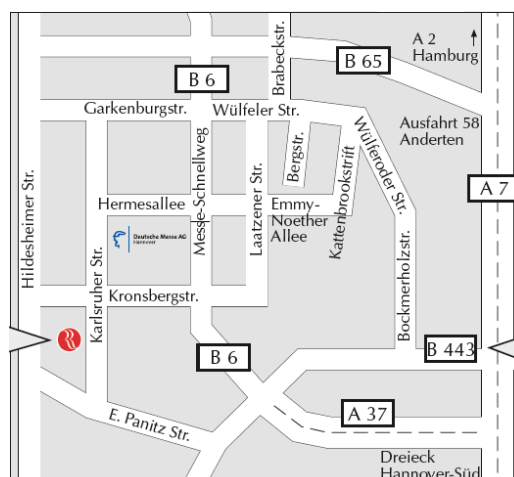

- Ausfahrt „Laatzen“ (59) abfahren
- B 443 in Richtung Laatzen fahren, nach ca. 4 km Ausfahrt Laatzen abfahren
- Sie befinden sich nun auf der Erich Panitz Strasse, dieser folgen
- nach ca. 2,5 km rechts an der Ampel in die Karlsruher Strasse abbiegen
- nach 300 m links in eine kleine Seitenstrasse abbiegen. Sie sehen linker Hand das RAMADA HOTEL BRITANNIA

Y Anfahrt vom Flughafen Langenhagen mit den öffentlichen Verkehrsmitteln zum Hauptbahnhof Hannover

- Einstieg in die S-Bahn Linie 5 in Richtung Paderborn/Bad Pyrmont/Hamel (unterschiedlich ausgeschrieben) bis zur Haltestelle Hauptbahnhof

Y Anfahrt mit den öffentlichen Verkehrsmitteln ab Hauptbahnhof

- mit der U- Bahnlinie 1 in Richtung Laatzen
- an der Station „Eichstraße“ aussteigen
- zu Fuß in die Kronsbergstraße (gegenüber der Haltestation) und an der Ampelkreuzung rechts in die Karlsruher Straße, an deren Ende Sie rechter Hand bereits das RAMADA HOTEL BRITANNIA sehen.

RAMADA HOTEL
BRITANNIA

Ausfahrt 59
Laatzen